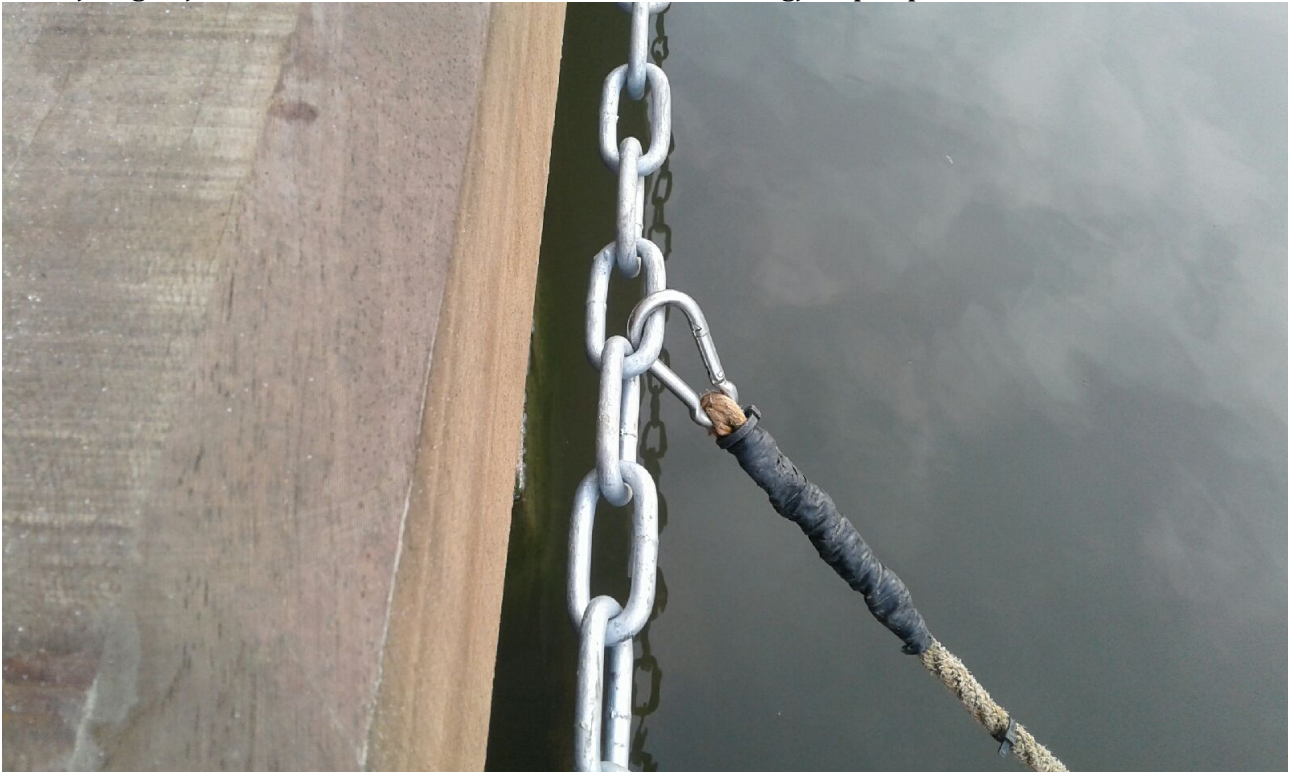

# Stige Bådhavn

## Information fra Bestyrelsen

Det er ikke tilladt, at fastgøre noget på eller i Hammeren, som ligger ovenpå spuns`en. Det er heller ikke tilladt, at save eller på anden måde fjerne materiale fra spuns`en.

Det eneste som fastgøres på hammeren, er nummerskiltende til de enkelte bådpladser. Disse monteres senest på arbejdsdagen den 14 april 2018.

Fortøjning af jeres både skal ske til den kæde, som er fastgjort på spuns`en.